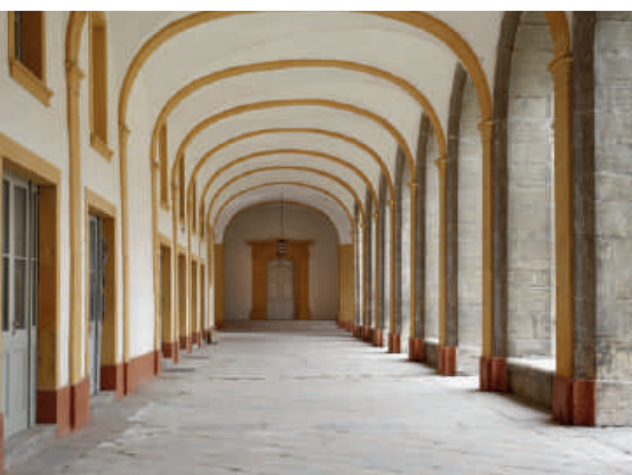

**CELLIER 500 m²**

150 personnes assises (dîner),
300 personnes debout (cocktail)

**CLOÎTRE 2 600 m²**

350 personnes debout (cocktail)

AUTRES ESPACES

TRANSEPT 275 m²

150 personnes assises (dîner),
250 personnes debout (cocktail)

FARINIER 500 m²

200 personnes assises (dîner),
300 personnes debout (cocktail)

Abbaye de Cluny

19

Abbaye de Cluny

Découvrez le siège du plus grand ordre monastique médiéval d'Occident.

Guillaume le Pieux fonde l'abbaye en 910, directement placée sous la protection de Rome. Son abbé jouit d'un rôle de médiateur entre les pouvoirs politiques et le Pape. Cluny est la maison mère de 1 400 dépendances. À la fin du XI^e siècle, l'abbaye de Cluny est l'une des plus importantes capitales de l'Europe chrétienne. Des abbés illustres se succéderont à la tête de l'abbaye pendant les siècles suivants, comme Richelieu ou Mazarin, mais rien n'arrêtera le déclin progressif de la puissante abbaye. Vendue comme bien national en 1798, l'abbaye est démantelée, et son église, presque détruite. Aujourd'hui, les vestiges qui nous sont parvenus, le bras sud du grand transept ou encore le petit transept sud, nous donnent une idée de l'immensité de cet édifice.